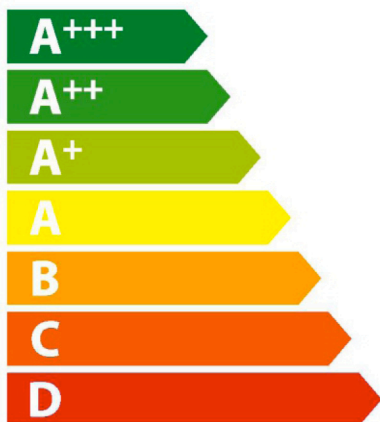

ENERG

енергия · ενεργεια

Y

IJA

IE

IA

PHILCO 

PCD 3602 NF

A++

ENERGIA · ЕНЕРГИЯ
ΕΝΕΡΓΕΙΑ · ENERGIJA
ENERGY · ENERGIE · ENERGI

274

kWh/annum

266 L

* ** *

94 L

42 dB